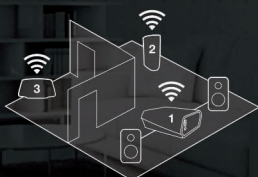

**SYSTEME AUDIO SANS FIL
MULTI-PIECES**

HEOS Amp

**AMPLIFICATEUR SANS FIL : INTEGREZ
VOS ENCEINTES PASSIVES DANS UN
SYSTEME MULTI ZONES**

Partagez votre musique en Wifi sur vos enceintes passives grâce à ce puissant amplificateur stéréo. Diffusez toute votre musique depuis une grande variété de services de musique en ligne directement depuis votre smartphone, tablette, clé usb ou autre système de stockage externe.

PIECES MULTIPLES

Chaque pièce mérite un système HEOS.

APPLICATION & SERVICES DE STREAMING

Téléchargez l'application et profitez de votre musique !

QUALITE DU SON

Profitez de l'héritage DENON en matière de son

CONFIGURATION SIMPLIFIEE

Installez en une minute, pour toujours...

BRANCHEZ

LANCEZ
L'APPLICATION

CONNECTEZ-
VOUS EN WIFI

SAVOUREZ VOTRE
MUSIQUE

L'APPLICATION HEOS : UNE INTERFACE SIMPLE ET FACILE D'UTILISATION

Accédez et écoutez tous vos services de musiques en ligne ou directement la musique de votre smartphone, clé USB, NAS, ou tablette grâce à Heos.

PIECES : Renommez chaque HEOS comme bon vous semble ou donnez-lui le nom de la pièce. Regroupez-les pour jouer le même morceau partout en même temps, ou écoutez un morceau différent dans les pièces qui vous conviennent.