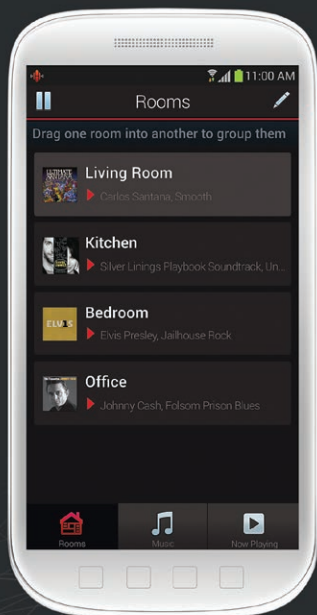

L'APPLICATION HEOS : UNE INTERFACE SIMPLE ET FACILE D'UTILISATION

Accédez et écoutez tous vos services de musiques en ligne ou directement la musique de votre smartphone, clé USB, NAS, ou tablette grâce à Heos.